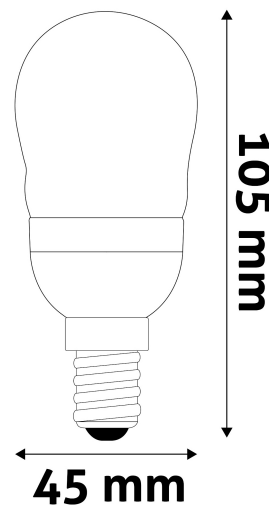

Avide LED Globe Mini B45 6W E14 CW 6400K

Termék kód:	ABMB14CW-6W
Termék honlap:	avidelighting.hu/qr/ABMB14CW-6W
Adatlap azonosító:	AB-190518
Forgalmazó:	Bramcke Hungary Kft.
Cím:	4031 Debrecen, Kishatár utca 17.

QR kód:

Kiállítás: 2025-04-25

Oldalszám: 2/3

TERMÉKMÉRET

Átmérő:	45mm
Magasság:	105mm

TERMÉKDOBOZ

Vonalkód:	5999562289044
Csomagolás:	1/b 100/k 4800/r
Méret:	46mm x 46mm x 140mm
Nettó súly:	20g
Bruttó súly:	28g

KARTON

Vonalkód:	5999562289051
Csomagolás:	1/b 100/k 4800/r
Méret:	495mm x 245mm x 245mm
Nettó súly:	2kg
Bruttó súly:	2,8kg

RAKLAP PÉLDA

Magasság:	
Szélesség:	120cm (std Euro pallet)
Mélység:	80cm (std Euro pallet)
Karton / raklap:	48karton/raklap
Karton / sor:	
Nettó súly:	96kg
Bruttó súly:	134,4kg

TERMÉK KÉP

KÖRVONAL