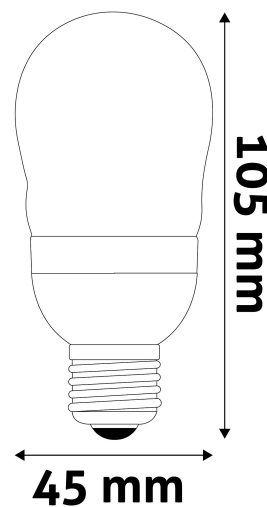

Avide LED Globe Mini B45 6W E27 CW 6400K

Termék kód:	ABMB27CW-6W
Termék honlap:	avidelighting.hu/qr/ABMB27CW-6W
Adatlap azonosító:	AB-190518
Forgalmazó:	Bramcke Hungary Kft.
Cím:	4031 Debrecen, Kishatár utca 17.

QR kód:

Kiállítás: 2025-04-25

Oldalszám: 2/3

TERMÉKMÉRET

Átmérő:	45mm
Magasság:	105mm

TERMÉKDOBOZ

Vonalkód:	5999562289068
Csomagolás:	1/b 100/k 4800/r
Méret:	46mm x 46mm x 140mm
Nettó súly:	20g
Bruttó súly:	28g

KARTON

Vonalkód:	5999562289075
Csomagolás:	1/b 100/k 4800/r
Méret:	495mm x 245mm x 245mm
Nettó súly:	2kg
Bruttó súly:	2,8kg

RAKLAP PÉLDA

Magasság:	
Szélesség:	120cm (std Euro pallet)
Mélység:	80cm (std Euro pallet)
Karton / raklap:	48karton/raklap
Karton / sor:	
Nettó súly:	96kg
Bruttó súly:	134,4kg

TERMÉK KÉP

KÖRVONAL