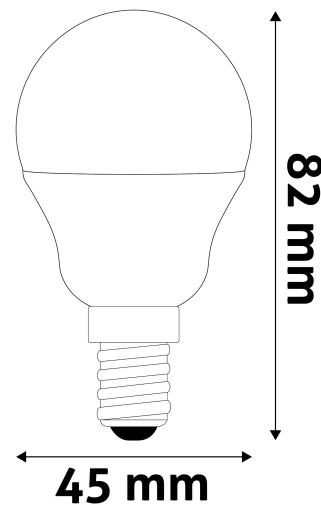

Avide LED Globe Mini G45 6W E14 EW 2700K

Termék kód:	ABMG14EW-6W
Termék honlap:	avidelighting.hu/qr/ABMG14EW-6W
Adatlap azonosító:	AB-190518
Forgalmazó:	Bramcke Hungary Kft.
Cím:	4031 Debrecen, Kishatár utca 17.

QR kód:

Kiállítva: 2025-04-25

Oldalszám: 2/3

TERMÉKMÉRET

Átmérő:	45mm
Magasság:	82mm

TERMÉKDOBOZ

Vonalkód:	5999562284131
Csomagolás:	1/b 100/k 4800/r
Méret:	46mm x 46mm x 109mm
Nettó súly:	20g
Bruttó súly:	28g

KARTON

Vonalkód:	5999562284148
Csomagolás:	1/b 100/k 4800/r
Méret:	490mm x 255mm x 195mm
Nettó súly:	2kg
Bruttó súly:	2,8kg

RAKLAP PÉLDA

Magasság:	
Szélesség:	120cm (std Euro pallet)
Mélység:	80cm (std Euro pallet)
Karton / raklap:	48karton/raklap
Karton / sor:	
Nettó súly:	96kg
Bruttó súly:	134,4kg

TERMÉK KÉP

KÖRVONAL