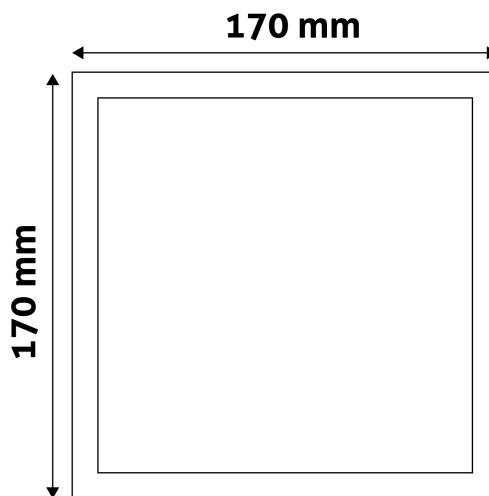

Avide LED Falra Szerelhető Négyzetes Mennyezeti Lámpa ALU 12W CW 6400K

Termékkód:	ACSMCW-S-12W-ALU
Termék honlap:	avidelighting.hu/qr/ACSMCW-S-12W-ALU
Adatlap azonosító:	AB-190518
Forgalmazó:	Bramcke Hungary Kft.
Cím:	4031 Debrecen, Kishatár utca 17.

QR kód:

Kiállítva: 2025-04-25

Oldalszám: 2/3

TERMÉKMÉRET

Szélesség:	170mm
Magasság:	31,5mm

TERMÉKDOBOZ

Vonalkód:	5999562282021
Csomagolás:	1/b 40/k 1440/r
Méret:	173mm x 37mm x 173mm
Nettó súly:	255g
Bruttó súly:	292,5g

KARTON

Vonalkód:	5999562282038
Csomagolás:	1/b 40/k 1440/r
Méret:	885mm x 220mm x 193mm
Nettó súly:	10,2kg
Bruttó súly:	11,7kg

RAKLAP PÉLDA

Magasság:	
Szélesség:	120cm (std Euro pallet)
Mélység:	80cm (std Euro pallet)
Karton / raklap:	36karton/raklap
Karton / sor:	
Nettó súly:	367,2kg
Bruttó súly:	421,2kg

TERMÉK KÉP

KÖRVONAL