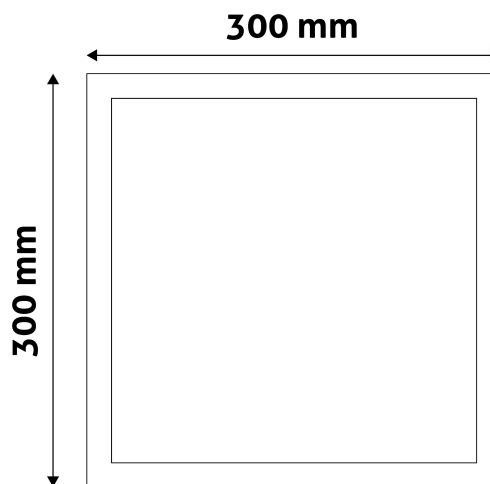

Avide LED Falra Szerelhető Négyzetes Mennyezeti Lámpa ALU 24W WW 3000K

Termékkód:	ACSMWW-S-24W-ALU
Termék honlap:	avidelighting.hu/qr/ACSMWW-S-24W-ALU
Adatlap azonosító:	AB-190518
Forgalmazó:	Bramcke Hungary Kft.
Cím:	4031 Debrecen, Kishatár utca 17.

QR kód:

Kiállítva: 2025-04-25

Oldalszám: 2/3

TERMÉKMÉRET

Szélesség:	300mm
Magasság:	31,5mm

TERMÉKDOBOZ

Vonalkód:	5999097908885
Csomagolás:	1/b 20/k 240/r
Méret:	300mm x 39mm x 300mm
Nettó súly:	675g
Bruttó súly:	795g

KARTON

Vonalkód:	5999097908892
Csomagolás:	1/b 20/k 240/r
Méret:	625mm x 420mm x 325mm
Nettó súly:	13,5kg
Bruttó súly:	15,9kg

RAKLAP PÉLDA

Magasság:	
Szélesség:	120cm (std Euro pallet)
Mélység:	80cm (std Euro pallet)
Karton / raklap:	12karton/raklap
Karton / sor:	
Nettó súly:	162kg
Bruttó súly:	190,8kg

TERMÉK KÉP

KÖRVONAL