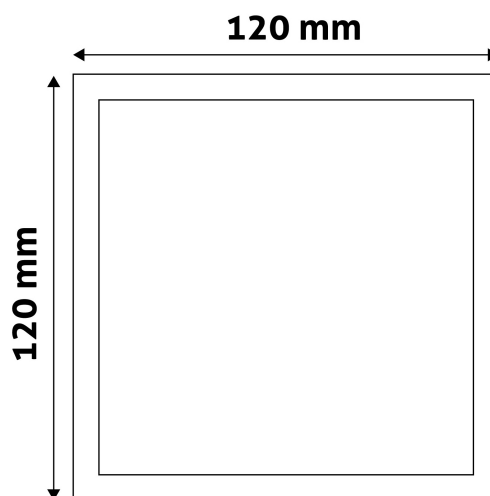

Avide LED Falra Szerelhető Négyzetes Mennyezeti Lámpa ALU 6W WW 3000K

Termékkód:	ACSMWW-S-6W-ALU
Termék honlap:	avidelighting.hu/qr/ACSMWW-S-6W-ALU
Adatlap azonosító:	AB-190518
Forgalmazó:	Bramcke Hungary Kft.
Cím:	4031 Debrecen, Kishatár utca 17.

QR kód:

Kiállítva: 2025-04-25

Oldalszám: 2/3

TERMÉKMÉRET

Szélesség:	120mm
Magasság:	31,5mm

TERMÉKDOBOZ

Vonalkód:	5999097912424
Csomagolás:	1/b 50/k 1600/r
Méret:	125mm x 39mm x 125mm
Nettó súly:	138g
Bruttó súly:	148g

KARTON

Vonalkód:	5999097912431
Csomagolás:	1/b 50/k 1600/r
Méret:	645mm x 220mm x 270mm
Nettó súly:	6,9kg
Bruttó súly:	7,4kg

RAKLAP PÉLDA

Magasság:	
Szélesség:	120cm (std Euro pallet)
Mélység:	80cm (std Euro pallet)
Karton / raklap:	32karton/raklap
Karton / sor:	
Nettó súly:	220,8kg
Bruttó súly:	236,8kg

TERMÉK KÉP

KÖRVONAL